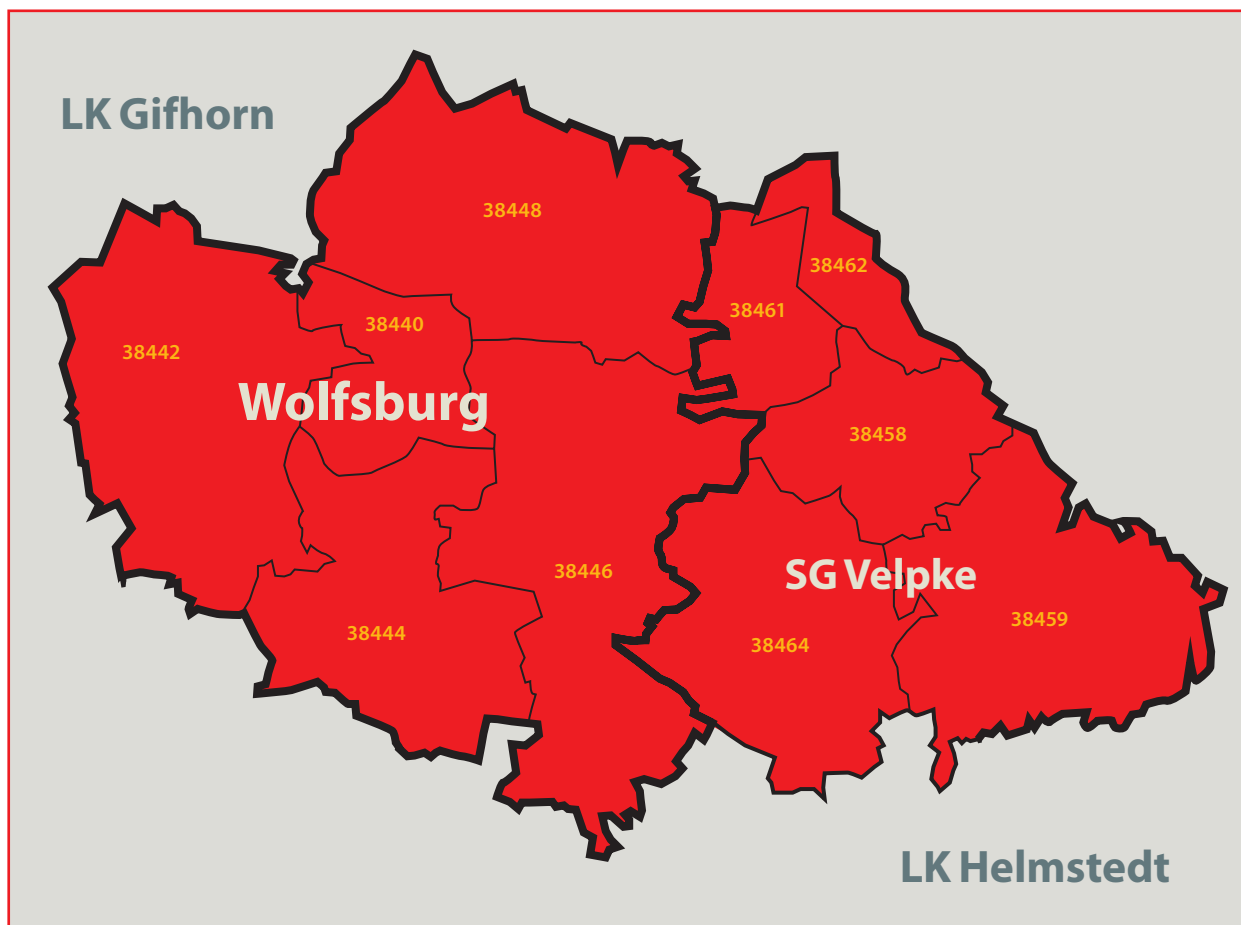

## Verbreitungsgebiet mit Postleitzahlen

### Auflage Neue Wolfsburger nach PLZ-Gebieten

PLZ	Gebiet	NW am Mittwoch
38440	Wolfsburg Stadtmitte	15.353
38442	Ehmen, Fallersleben, Mörse, Sandkamp, Sülfeld	11.535
38444	Detmerode, Hattorf, Heiligendorf, Rabenberg, Westhagen	11.748
38446	Almke, Barnstorf, Hellwinkel, Heßlingen, Neindorf, Nauhaus, Nordsteimke, Reislingen, Steimker Berg	9.944
38448	Allerpark, Alt Wolfsburg, Brackstedt, Kästorf, Kreuzheide, Teichbreite, Tiergartenbreite, Velstove, Vorsfelde, Warmenau, Wendschott	15.493
38458	Velpke	2.201
38459	Bahrdorf	834
38461	Danndorf	1.035
38462	Grafhorst	443
38464	Groß Twülpstedt	1.174
<b>Summe:</b>		<b>69.760</b>