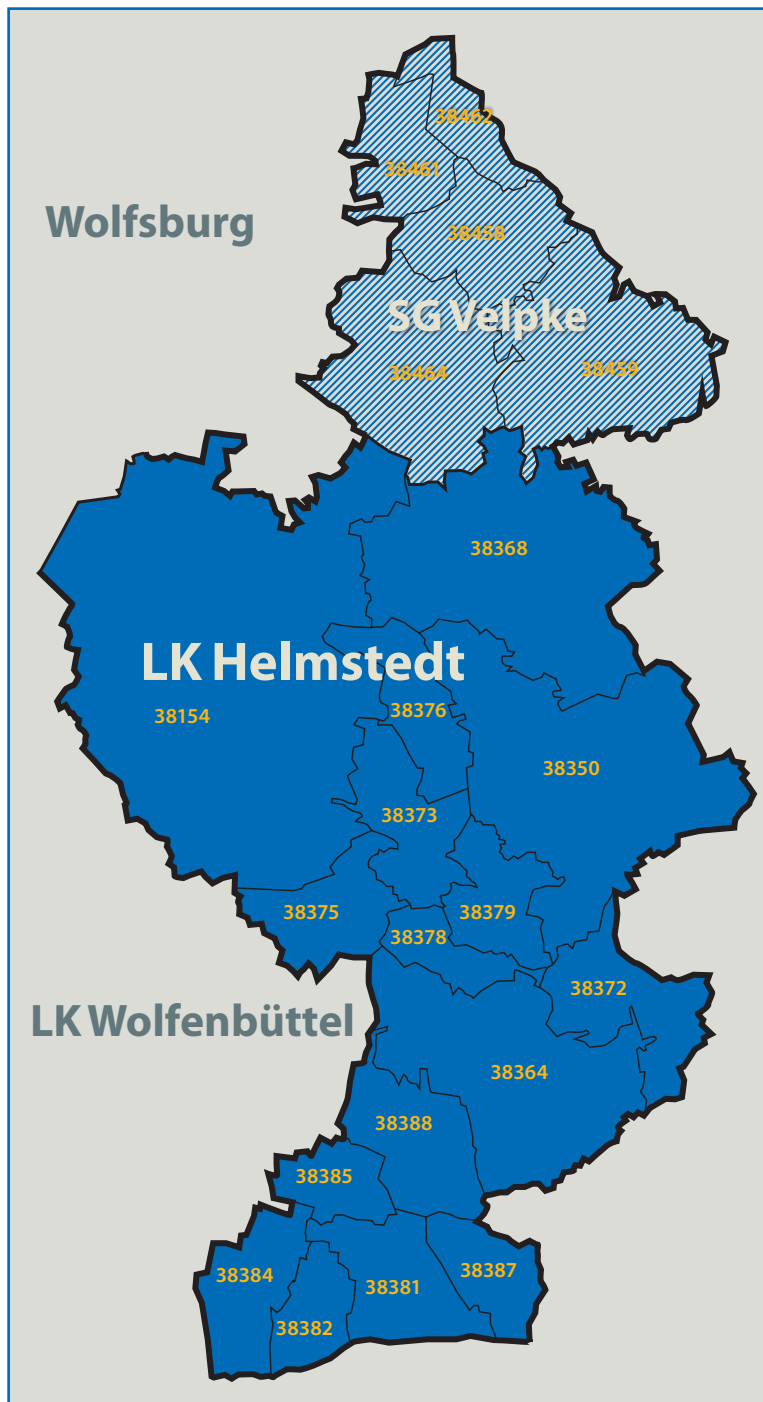

Verbreitungsgebiet mit Postleitzahlen

Auflage Neue Helmstedter nach PLZ-Gebieten

PLZ	Gebiet	NH am Mittwoch	NH am Samstag
38154	Königsutter	7.565	7.567
38350	Helmstedt	12.966	12.966
38364	Schöningen	6.470	6.470
38368	SG Grasleben, Querenhorst, Rennau, Mariental	2.096	2.096
38372	Büddenstedt	1.436	1.436
38373	Süpplingen, Frellstedt	1.260	1.260
38375	Räbke, Brunsleberfeld	316	316
38376	Süpplingenburg	311	311
38378	Warberg	328	328
38379	Wolsdorf	483	483
38381	Jerxheim	584	584
38382	Beierstedt	191	191
38384	Gevensleben	338	338
38385	Ingeleben	204	204
38387	Söllingen	328	328
38388	Twieflingen	349	349
38458	Velpke	0	2.201
38459	Bahrdorf	0	835
38461	Danndorf	0	1.035
38462	Grafhorst	0	443
38464	Groß Twülpstedt	0	1.174
Summe:		35.225	40.915